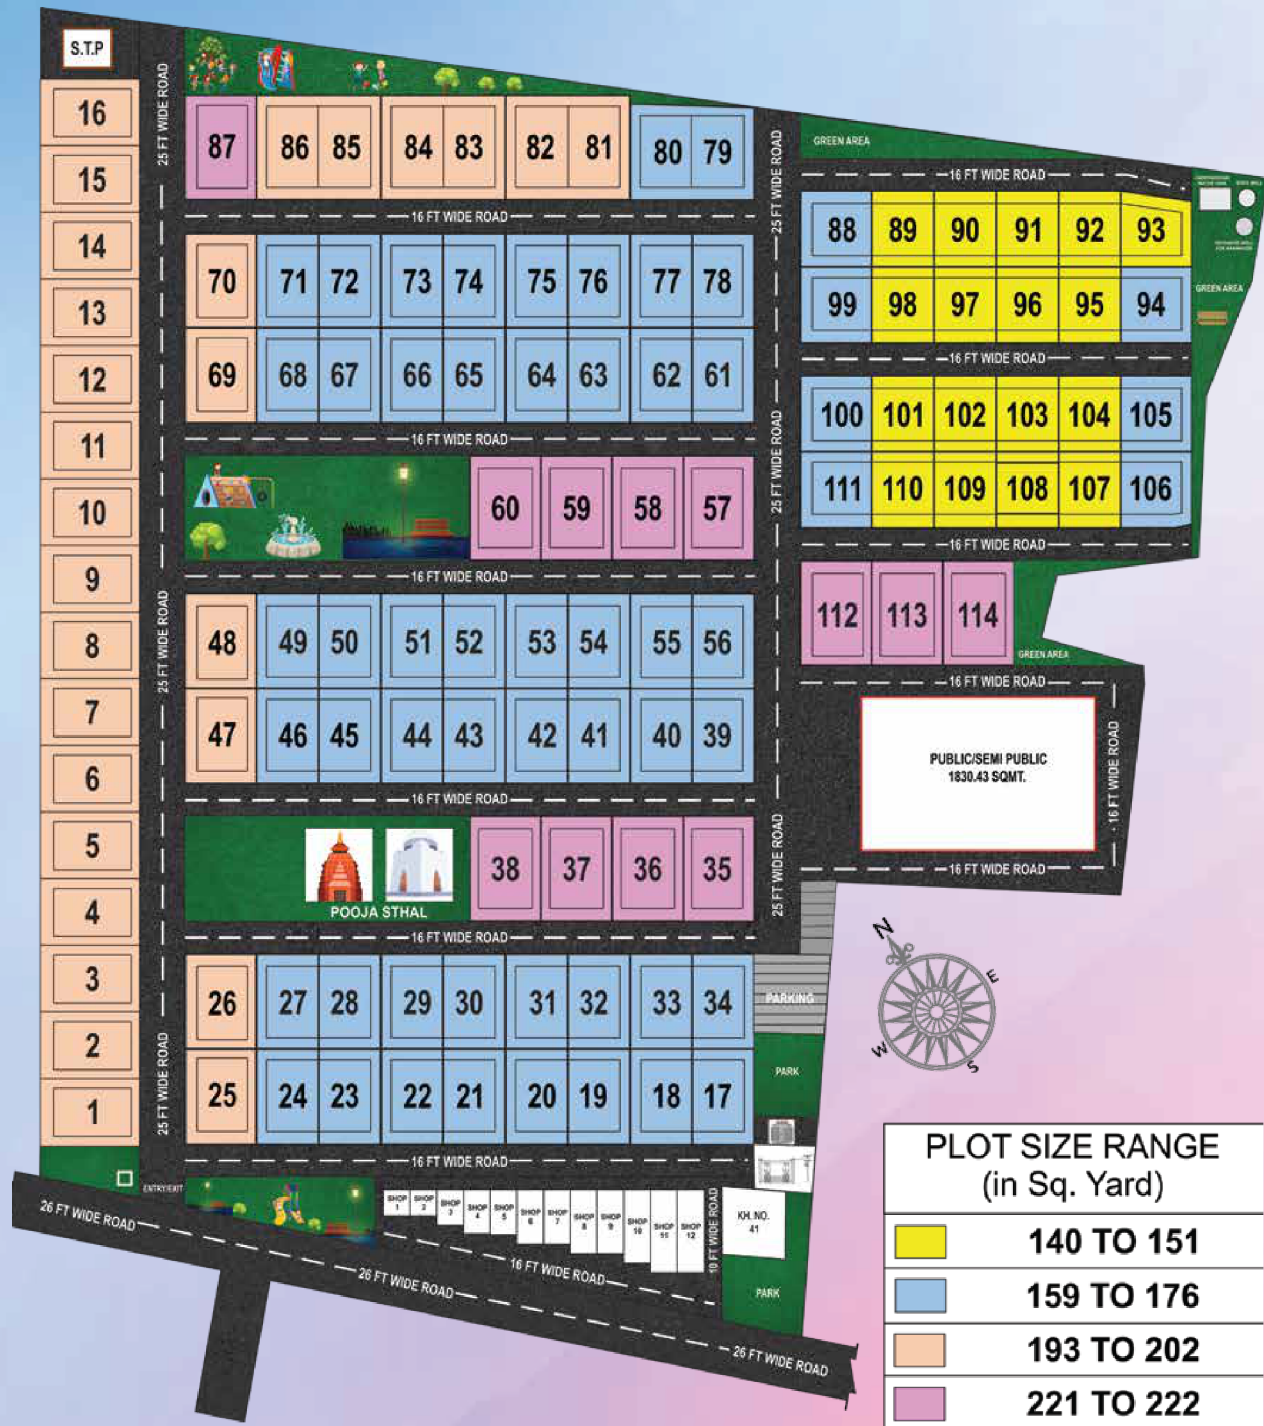

कार पार्किंग स्थल

LED स्ट्रीट लाइट्स

जॉगिंग ट्रैक्स

हरे भरे पार्क

सीवर तथा नाली द्वारा जलनिकासी की सुविधा

पांवटा साहिब सुरक्षा एन्क्लेव का प्रस्तावित नक्शा

Note: Size and Dimensions of the Plot may vary slightly during the final demarcation of the Plots.

SURAKSHA
ENCLAVE
PAONTA SAHIB

- 1 गॉर्ड केबिन युक्त टाउनशिप गेट
- 2 सुंदर व्यवस्थित पार्क
- 3 पूजा स्थल
- 4 कार पार्किंग स्थल
- 5 जॉगिंग ट्रैक्स
- 6 किड्स प्ले एरिया
- 7 ओपन एयर जिम
- 8 कम्युनिटी सेंटर
- 9 भूमिगत वॉटर टैंक